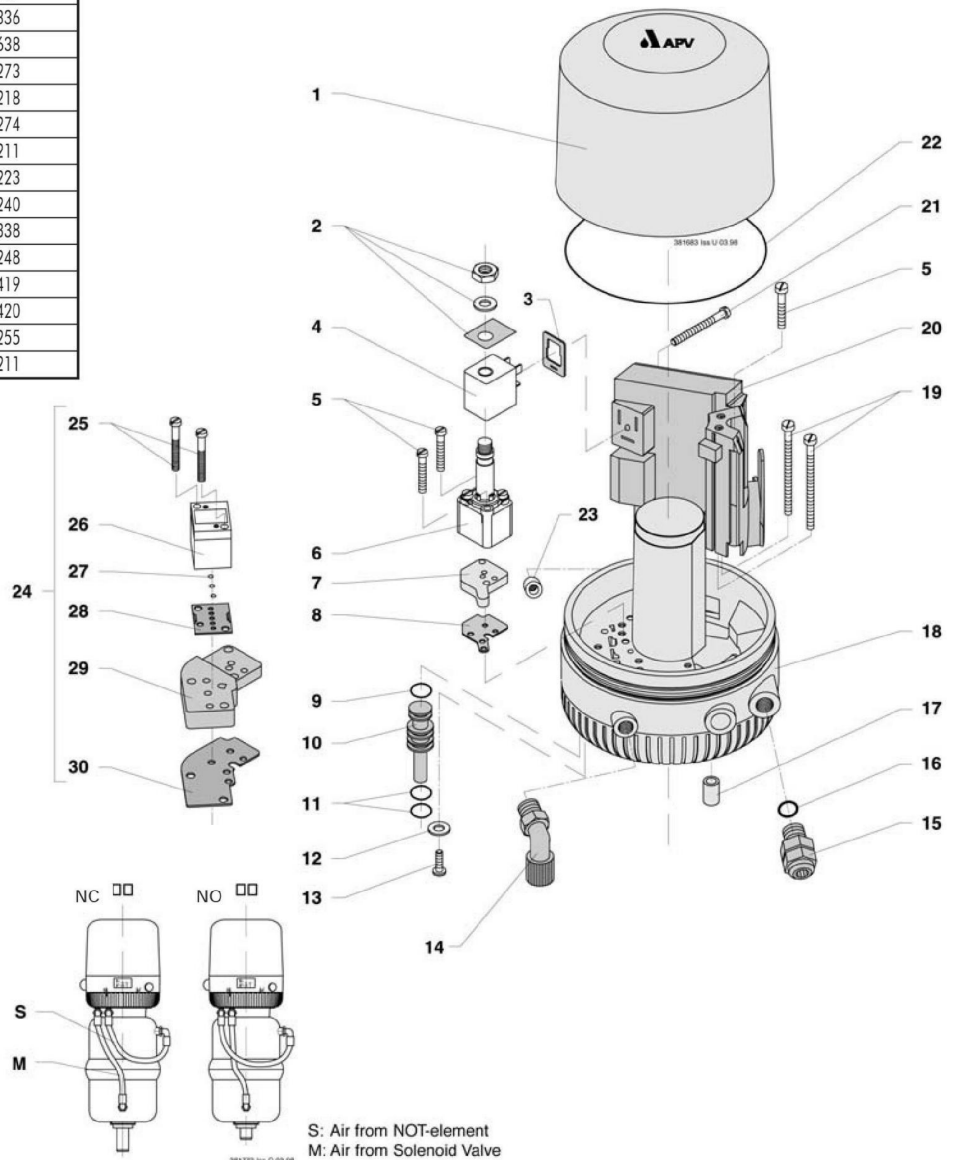

**APV Delta CU Control Unit**

Pos	Qty	Description	Part Number
-	-	Control Unit	804432
-	-	Control Unit - NOT-element	804440
1	1	Cap	273998
2	1	Nut, Washer & Plate	773270
3	1	Gasket	773271
4	1	Coil	773272
5	3	Screw	773225
6	1	Solenoid Valve	773217
7	1	Manifold	268577
8	1	Gasket for Manifold	268579
9	1	O-Ring	773214
10	1	Piston	268575
11	2	O-Ring	773212
12	1	Washer	773216
13	1	Screw	773215
14	3	Elbow Connector	773222
15	2	Cable Inlet	773221
16	1	O-Ring	773337
17	4	Plug	773336
18	1	Base	194638
19	1	Screw	773273
20	1	Electronic Box	773218
21	1	Screw	773274
22	2	O-Ring	773211
23	1	Sound Dampener	773223
24	1	NOT-Element Complete	801240
25	2	Screw	773338
26	1	NOT-Element	705248
27	3	O-Ring	771419
28	1	Gasket	771420
29	1	Manifold	277255
30	1	Gasket for Manifold	278211

**APV Delta CU Adaptor**

Pos	Qty	Description	DELTA SW4	VPS/VPL/VPB	VPS-3A	VPS-3A LONGSTROKE	VPM	SVS 1"-4" DKR NW25-65	SVS 1"-4" DKR NW80-100	S2/D2	S3
			Part Number								
-	-	Complete Adaptor	801192	801193	801198	801199	801191	801194	801195	801196	801197
1	1	Actuator Screw	188645	801241	801246	801247	801248	801242	801243	801244	801245
2	3-4	Screw	701942	770503	770503	770503	770503	701503	770503	770942	770942
3	1	O-Ring	773224	773224	773224	773224	773224	773224	773224	773224	773224
4	1	Adaptor	267372	277256	277256	277256	277256	277257	277257	277258	277258
5	1	O-Ring		772123	772123	772123	772123	771640	771640	772123	772123
6	2	Elbow Connector	773222	773222	773222	773222	773222			773222	773222
6	2	Plug						750218	750218		
7	2	O-Ring	773226	773226	773226	773226	773226	773226	773226	773226	773226
8	1	Gasket							705918		
9	1	O-Ring						773127	773127		
10	1	O-Ring							771978		
11	1	Konsol					801231				