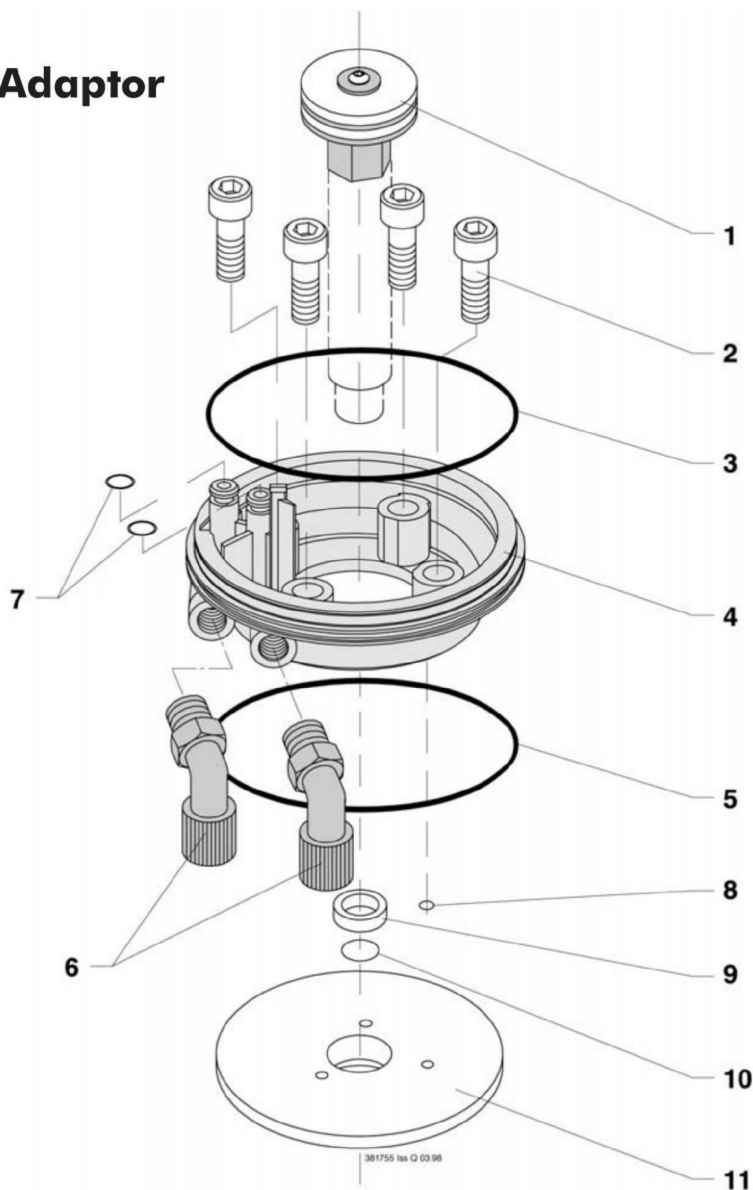

**APV Delta CU Control Unit**

Pos	Qty	Description	Part Number
-	-	Control Unit	804432
-	-	Control Unit - NOT-element	804440
1	1	Cap	273998
2	1	Nut, Washer & Plate	773270
3	1	Gasket	773271
4	1	Coil	773272
5	3	Screw	773225
6	1	Solenoid Valve	773217
7	1	Manifold	268577
8	1	Gasket for Manifold	268579
9	1	O-Ring	773214
10	1	Piston	268575
11	2	O-Ring	773212
12	1	Washer	773216
13	1	Screw	773215
14	3	Elbow Connector	773222
15	2	Cable Inlet	773221
16	1	O-Ring	773337
17	4	Plug	773336
18	1	Base	194638
19	1	Screw	773273
20	1	Electronic Box	773218
21	1	Screw	773274
22	2	O-Ring	773211
23	1	Sound Dampener	773223
24	1	NOT-Element Complete	801240
25	2	Screw	773338
26	1	NOT-Element	705248
27	3	O-Ring	771419
28	1	Gasket	771420
29	1	Manifold	277255
30	1	Gasket for Manifold	278211

**APV Delta CU Adaptor**

Pos	Qty	Description	DELTA SW4	VPS/VPL/VPB	VPS-3A	VPS-3A LONGSTROKE	VPM	SVS 1"-4" DKR NW25-65	SVS 1"-4" DKR NW80-100	S2/D2	S3
			Part Number								
-	-	Complete Adaptor	801192	801193	801198	801199	801191	801194	801195	801196	801197
1	1	Actuator Screw	188645	801241	801246	801247	801248	801242	801243	801244	801245
2	3-4	Screw	701942	770503	770503	770503	770503	701503	770503	770942	770942
3	1	O-Ring	773224	773224	773224	773224	773224	773224	773224	773224	773224
4	1	Adaptor	267372	277256	277256	277256	277256	277257	277257	277258	277258
5	1	O-Ring		772123	772123	772123	772123	771640	771640	772123	772123
6	2	Elbow Connector	773222	773222	773222	773222	773222			773222	773222
6	2	Plug						750218	750218		
7	2	O-Ring	773226	773226	773226	773226	773226	773226	773226	773226	773226
8	1	Gasket							705918		
9	1	O-Ring						773127	773127		
10	1	O-Ring							771978		
11	1	Konsol					801231				