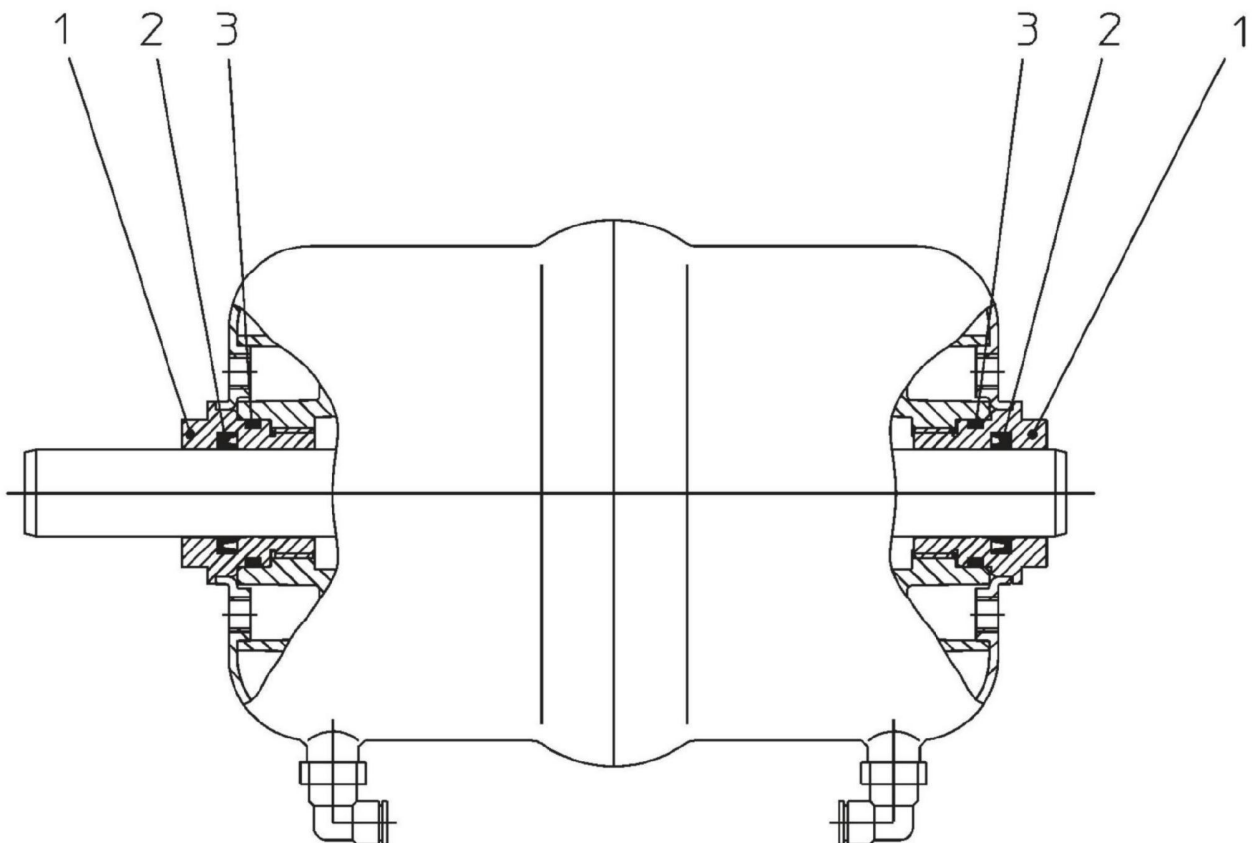

**Delta M4 Diaphragm Valve Actuator**

		DELTA M4 DIAPHRAGM VALVE ACTUATOR		
		Ø74	Ø110	Ø165
Pos	Qty	Part Number		
		15-32-050/17	15-32-051/17	15-32-052/17
1	2	15-28-840/93	15-28-840/93	15-28-840/93
2	2	28-32-010/83	28-32-010/83	28-32-010/83
3	2	58-06-124/83	58-06-124/83	58-06-124/83