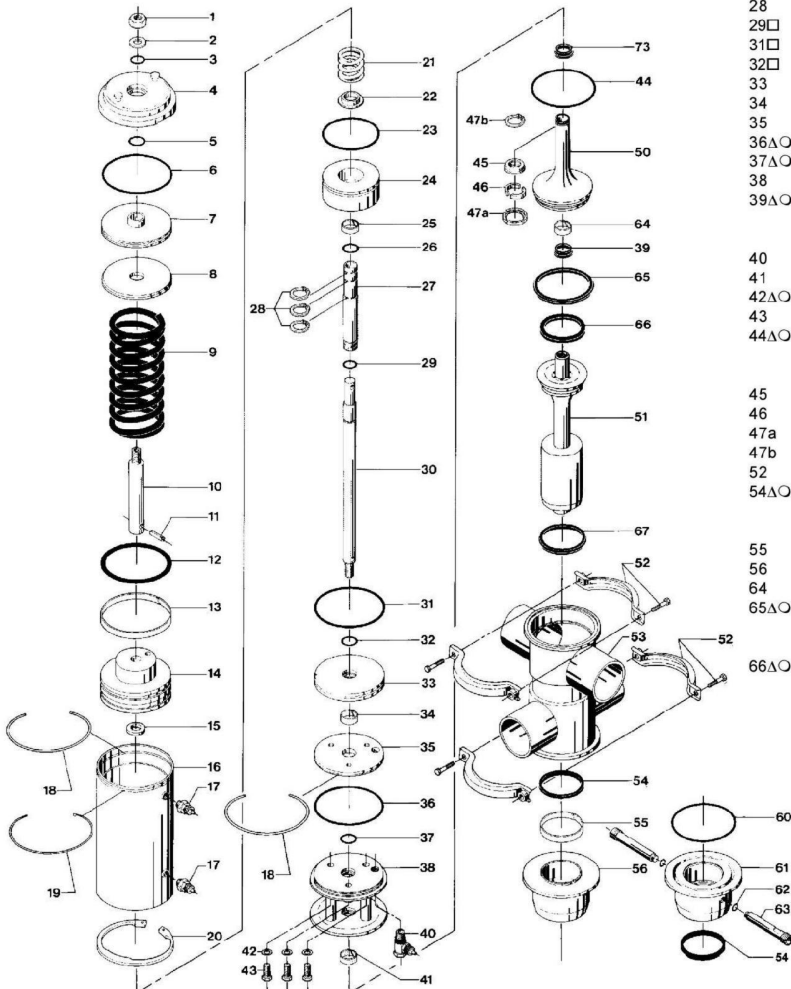

**Sanitary Mixproof Valve, Dome Free
Type SMP-SC – Seal Ring Plug
(51-101.6 mm / NW50-100)**

Pos.	Qty.	Denomination	51-76 mm NW50-65	101.6 mm NW80-100
1	1	Nut	9611-99-2576	9611-99-2576
2	1	Washer	9611-99-0706	9611-99-0706
3□	1	O-ring, NBR	9611-99-0096	9611-99-0096
4	1	Cylinder lid	9612-2916-01	9612-3121-01
5□	1	O-ring, NBR	223406-25	223406-25
6□	1	O-ring, NBR	260104-67	9611-99-2579
7	1	Upper piston	9612-2913-01	9612-3101-01
8	1	Flange	9612-2914-01	9612-3102-01
9	1	Spring	9612-2928-01	9612-3154-01
10	1	Upper piston rod	9612-2910-01	9612-3104-01
11	1	Pin	9611-99-2562	9611-99-1314
12□	1	O-ring, NBR	9611-99-2556	9611-99-2580
13	1	Guide ring, Turcite	9612-2926-01	9612-2926-08
14	1	Main piston	9612-2935-01	9612-3105-01
15	1	Support washer	9612-2911-01	
16	1	Cylinder	9612-2918-01	9612-3137-01
17	2	Air fitting	9611-99-2563	9611-99-2563
18	2	Retaining ring	9612-2929-01	9612-2929-02
19	1	Lock ring	9612-2930-01	9612-3132-01
20	1	Circlip	9611-99-2561	9611-99-2589
21	1	Spring	9612-2927-01	9612-3155-01
22	1	Spring support	9612-2912-01	9612-3106-01
23□	1	O-ring, NBR	9611-99-2568	9611-99-0643
24	1	Piston	9612-2906-01	9612-3107-01
25	1	Guide ring, Turcite		9612-2926-04
26□	1	O-ring, NBR	223406-25	9611-99-2582
27	1	Lower piston rod	9612-2959-01	9612-3134-01
28	3	Circlip	9611-99-2565	9611-99-2588
29□	1	O-ring, NBR	223404-31	223406-25
31□	1	O-ring, NBR	260104-67	9611-99-2580
32□	1	O-ring, NBR	223406-25	9611-99-2581
33	1	Lower piston	9612-2905-01	9612-3147-01
34	1	Guide ring, Turcite		9612-2926-10
35	1	Flange	9612-2915-01	9612-3120-01
36△	1	O-ring, NBR	260104-67	9611-99-2579
37△	1	O-ring, NBR	223406-25	9611-99-2581
38	1	Bonnet	9612-4285-01	9612-4257-01
39△	1	Lip seal, EPDM (Standard)	9612-3205-01	9612-3168-01
	1	Lip seal, NBR	9612-3205-02	9612-3168-02
	1	Lip seal, FPM	9612-3205-03	9612-3168-03
40	1	Air fitting	9611-99-2564	9611-99-2564
41	1	Guide ring, PTFE	9612-2926-11	9612-2926-12
42△	3	Washer	9611-99-2572	9611-99-2590
43	3	Screw	9611-99-0462	9611-99-1910
44△	1	O-ring, EPDM (Standard)	9611-99-2931	9611-99-2934
	1	O-ring, NBR	9611-99-2932	9611-99-2935
	1	O-ring, FPM	9611-99-2933	9611-99-2936
45	1	Lock ring	9612-2983-01	9612-3136-01
46	2	Clamp ring	9612-2960-01	9612-3135-01
47a	1	Clip ring	31353-0727-1	
47b	1	Circlip		9611-99-2663
52	2	Clamp complete	9611-31-105-5	9611-31-105-7
54△	1	Double lip seal, EPDM (Standard) ..	9612-3175-01	9612-3204-01
	1	Double lip seal, NBR	9612-3175-02	9612-3204-02
	1	Double lip seal, FPM	9612-3175-03	9612-3204-03
55	1	Guide ring, PTFE	9612-2926-02	9612-2926-06
56	1	Balancing housing (Standard)	9612-3256-01	9612-3285-01
64	1	Guide ring	9612-2926-13	9612-2926-12
65△	1	Seal ring, EPDM, (Standard)	9612-3593-03	9612-3593-09
	1	Seal ring, NBR	9612-3593-01	9612-3593-07
	1	Seal ring, FPM	9612-3593-02	9612-3593-08
	1	Seal ring, EPDM, (Standard)	9612-3594-06	9612-3594-03
	1	Seal ring, NBR	9612-3594-04	9612-3594-01
	1	Seal ring, FPM	9612-3594-05	9612-3594-02